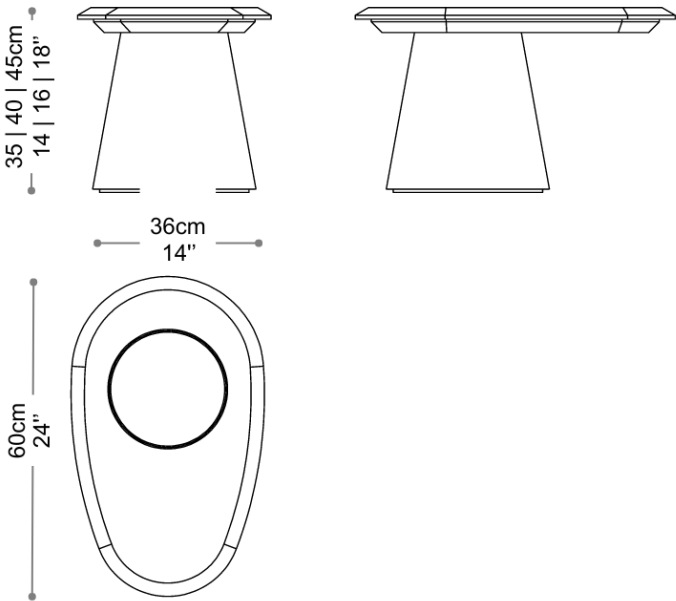

MESA LATERAL

KHALIFA

COLEÇÃO MOÇAMBIQUE

BRETON

Esta peça única combina a robustez de uma construção sólida com a elegância do couro, criando um visual refinado e tátil que eleva qualquer ambiente. Ideal para salas de estar, quartos ou escritórios, a mesa oferece uma superfície prática e estilosa. Com um design contemporâneo e acabamento impecável, esta mesa lateral não é apenas um móvel funcional, mas uma verdadeira declaração de estilo e bom gosto.

MESA LATERAL
KHALIFA

BRETON

Mesa Lateral

MESA LATERAL
KHALIFA

BRETON

Diferenciais:

- Podem ser escolhidos revestimentos e tamanhos distintos para composição da mesa lateral.
- Medidas especiais disponíveis mediante consulta.

MESA LATERAL
KHALIFA

BRETON

 Estrutura em madeira laminada ou pintada, revestida em couro. Tampo em madeira laminada ou pintada ou em mármore. Medidas especiais disponíveis sob consulta.

Medidas podem apresentar leves variações. Nos reservamos o direito de efetuar essas alterações sem consulta prévia.